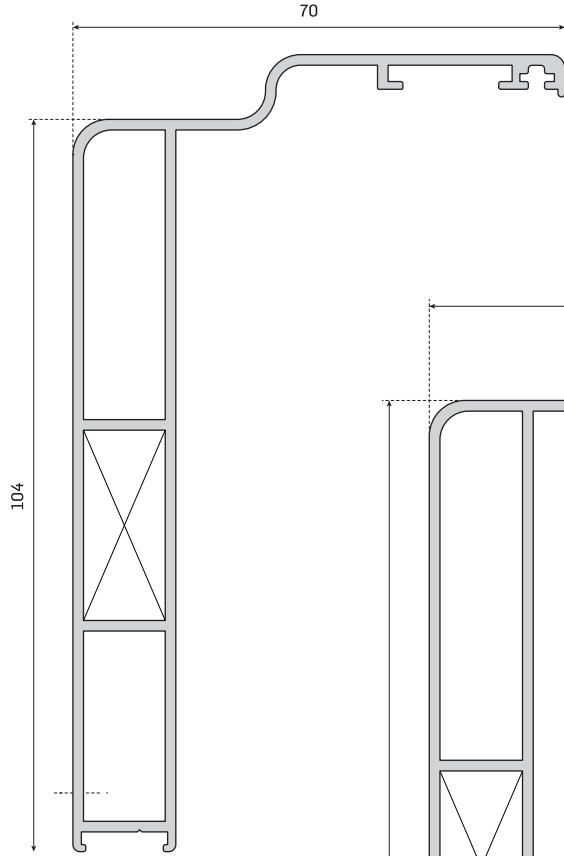

KASA PROFİLİ MAIN FRAME	
Profil No Profile No	1570
Birim Ağırlık Unit weight	1,340 Kg/mt

PERVAZ PROFİLİ JAMB FRAME	
Profil No Profile No	1571
Birim Ağırlık Unit weight	0,800 Kg/mt

PERVAZ PROFİLİ JAMB FRAME	
Profil No Profile No	1617
Birim Ağırlık Unit weight	1,050 Kg/mt

PERVAZ PROFİLİ JAMB FRAME	
Profil No Profile No	1619
Birim Ağırlık Unit weight	1,340 Kg/mt

PERVAZ PROFİLİ JAMB FRAME	
Profil No Profile No	1633
Birim Ağırlık Unit weight	1,610 Kg/mt

PERVAZ EK PROFİLİ JAMB ADDITIONAL FRAME	
Profil No Profile No	1581
Birim Ağırlık Unit weight	0,690 Kg/mt

<b>KÖŞE TAKOZU</b> ALUMINIUM CORNER JOINER	
Profil No Profile No	<b>1960</b>
Birim Ağırlık Unit weight	0,700 Kg/mt

<b>KAPI KANAT PROFİLİ</b> DOOR WING FRAME	
Profil No Profile No	<b>1572</b>
Birim Ağırlık Unit weight	0,436 Kg/mt