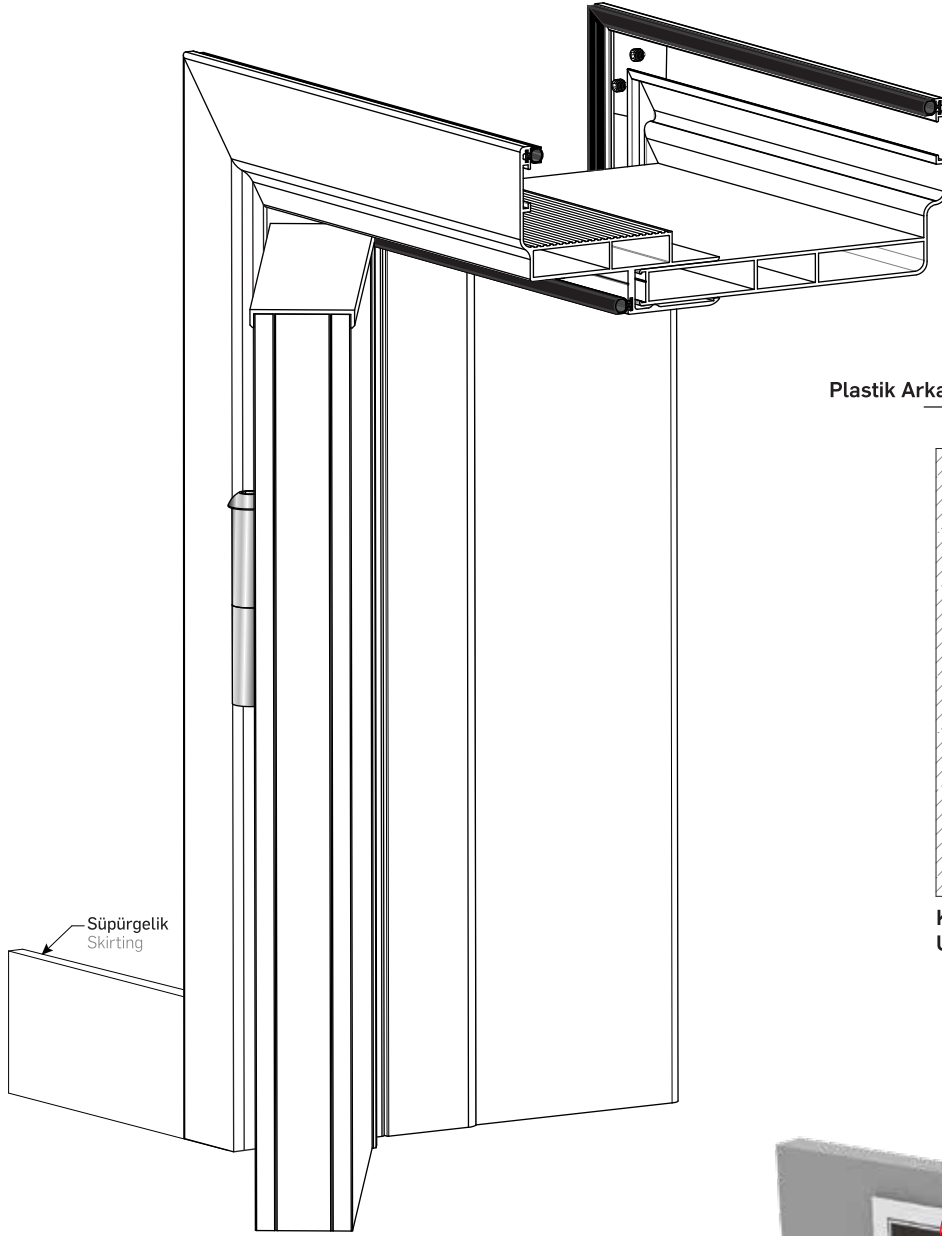

Düz Ayarlanabilir Kapı Kasası

Plastik Arka Taşıyıcı 2965 0,271 kg/mt