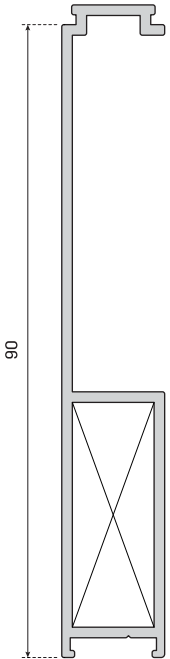

AYARLI KAPI KASASI AKSESUARLARI / ADJUSTABLE DOOR FRAME ACCESSORIES			
Resim Picture	Kod Code	Ürün Adı Name	Paket Adedi Count
	122.0015	Köşe Takoğu (25 mm) Aluminium Corner Joiner (25 mm)	100 adet
	122.0014	Köşe Takoğu (35 mm) Aluminium Corner Joiner (35 mm)	100 adet
	122.0014	Köşe Sacı Steel Corner Joiner	100 adet
	204.8040	Kapı Balon Fitol Bellow Seal	250 mt / rulo
	123.0090	Setskur Vida M5 Set Screw	100 adet
	123.0091	Yhb Vida (4,9 x 35 mm) Ctsk Flat Screw (4,9 x 35 mm)	100 adet
	123.0092	Yhb Vida (4,9 x 25 mm) Ctsk Flat Screw (4,9 x 25 mm)	100 adet
	122.0016	İtalyan Köşe Takoğu Solid Corner Joiner	100 adet

KASA PROFİLİ MAIN FRAME	
Profil No Profile No	1570
Birim Ağırlık Unit weight	1,340 Kg/mt

PERVAZ PROFİLİ JAMB FRAME	
Profil No Profile No	1571
Birim Ağırlık Unit weight	0,800 Kg/mt

PERVAZ PROFİLİ JAMB FRAME	
Profil No Profile No	1617
Birim Ağırlık Unit weight	1,050 Kg/mt

PERVAZ PROFİLİ JAMB FRAME	
Profil No Profile No	1619
Birim Ağırlık Unit weight	1,340 Kg/mt

PERVAZ PROFİLİ JAMB FRAME	
Profil No Profile No	1633
Birim Ağırlık Unit weight	1,610 Kg/mt

PERVAZ EK PROFİLİ JAMB ADDITIONAL FRAME	
Profil No Profile No	1581
Birim Ağırlık Unit weight	0,690 Kg/mt