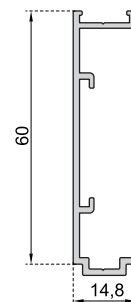

PERVAZ EK PROFİLİ 1 JAMB ADDITIONAL FRAME 1	
Ürün Kodu Product Code	1427