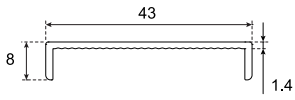

KAPI KANAT PROFİLİ DOOR WING FRAME	
Profil No Profile No	1896
Birim Ağırlık Unit weight	0,200 Kg/mt