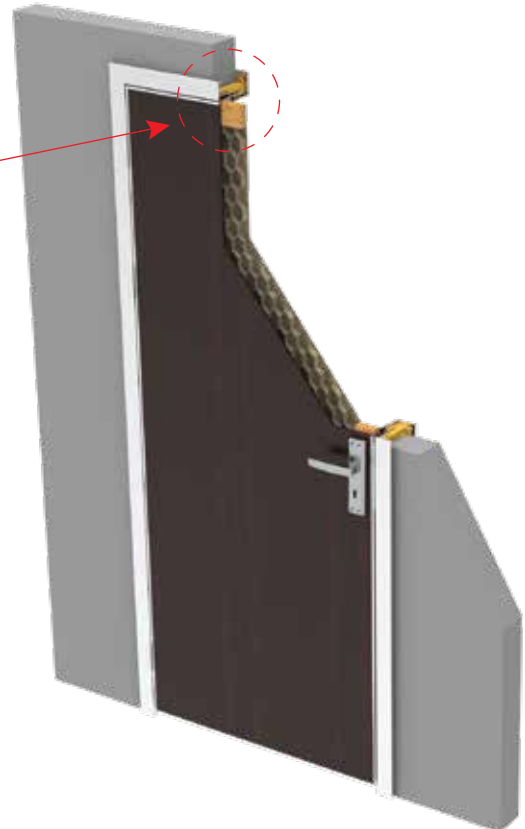

Dekoratif Ayarlanabilir Kapı Kasası