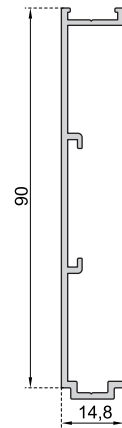

<b>KÖŞE TAKOZU</b> ALUMINIUM CORNER JOINER	
Profil No Profile No	<b>1960</b>
Birim Ağırlık Unit weight	0,700 Kg/mt

<b>KAPI KANAT PROFİLİ</b> DOOR WING FRAME	
Profil No Profile No	<b>1572</b>
Birim Ağırlık Unit weight	0,436 Kg/mt

<b>KAPI KANAT PROFİLİ</b> DOOR WING FRAME	
Profil No Profile No	<b>1896</b>
Birim Ağırlık Unit weight	0,200 Kg/mt

<b>KÖŞE SACI</b> STEEL CORNER JOINER	
Ürün Kodu Product Code	<b>122.0014</b>

<b>KASA PROFİLİ</b> MAIN FRAME	
Ürün Kodu Product Code	<b>1423</b>

<b>PERVAZ PROFİLİ</b> JAMB FRAME	
Ürün Kodu Product Code	<b>1424</b>

<b>PERVAZ PROFİLİ 2</b> JAMB FRAME 2	
Ürün Kodu Product Code	<b>1426</b>

<b>PERVAZ EK PROFİLİ 2</b> JAMB ADDITIONAL FRAME 2	
Ürün Kodu Product Code	<b>1425</b>