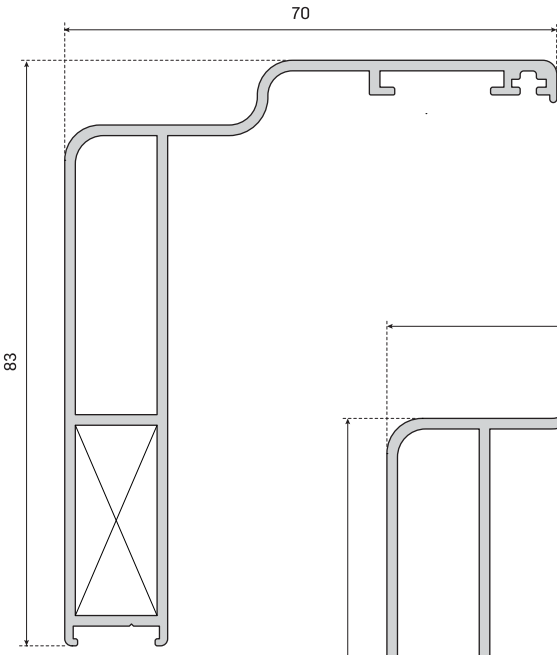

AYARLI KAPI KASASI AKSESUARLARI / ADJUSTABLE DOOR FRAME ACCESSORIES			
Resim Picture	Kod Code	Ürün Adı Name	Paket Adedi Count
	122.0015	Köşe Takoğu (25 mm) Aluminium Corner Joiner (25 mm)	100 adet
	122.0014	Köşe Takoğu (35 mm) Aluminium Corner Joiner (35 mm)	100 adet
	122.0014	Köşe Sacı Steel Corner Joiner	100 adet
	204.8040	Kapı Balon Fitol Bellow Seal	250 mt / rulo
	123.0090	Setskur Vida M5 Set Screw	100 adet
	123.0091	Yhb Vida (4,9 x 35 mm) Ctsk Flat Screw (4,9 x 35 mm)	100 adet
	123.0092	Yhb Vida (4,9 x 25 mm) Ctsk Flat Screw (4,9 x 25 mm)	100 adet
	122.0016	İtalyan Köşe Takoğu Solid Corner Joiner	100 adet

KASA PROFİLİ MAIN FRAME	
Profil No Profile No	1570
Birim Ağırlık Unit weight	1,340 Kg/mt

PERVAZ PROFİLİ JAMB FRAME	
Profil No Profile No	1571
Birim Ağırlık Unit weight	0,800 Kg/mt

PERVAZ PROFİLİ JAMB FRAME	
Profil No Profile No	1617
Birim Ağırlık Unit weight	1,050 Kg/mt