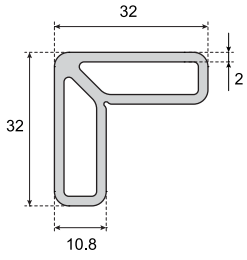

KASA PROFİLİ MAIN FRAME	
Profil No Profile No	1570
Birim Ağırlık Unit weight	1,340 Kg/mt

PERVAZ PROFİLİ JAMB FRAME	
Profil No Profile No	1571
Birim Ağırlık Unit weight	0,800 Kg/mt

PERVAZ PROFİLİ JAMB FRAME	
Profil No Profile No	1617
Birim Ağırlık Unit weight	1,050 Kg/mt

PERVAZ PROFİLİ JAMB FRAME	
Profil No Profile No	1619
Birim Ağırlık Unit weight	1,340 Kg/mt

PERVAZ PROFİLİ JAMB FRAME	
Profil No Profile No	1633
Birim Ağırlık Unit weight	1,610 Kg/mt

PERVAZ EK PROFİLİ JAMB ADDITIONAL FRAME	
Profil No Profile No	1581
Birim Ağırlık Unit weight	0,690 Kg/mt