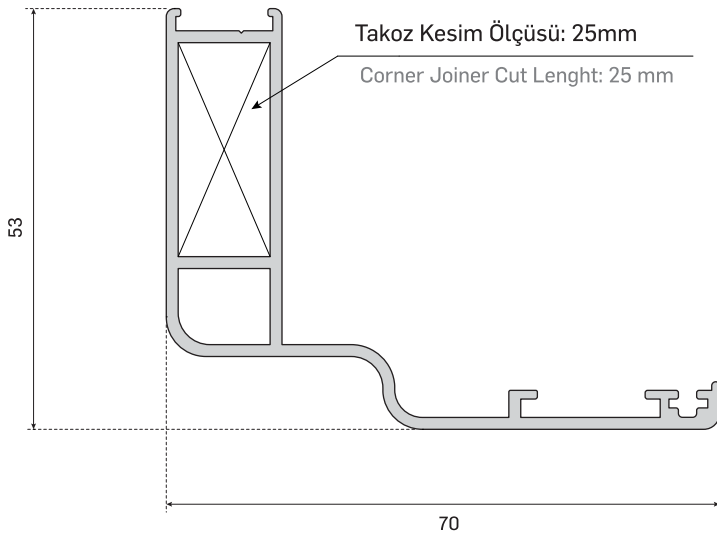

PERVAZ PROFİLİ JAMB FRAME	
Profil No Profile No	1571
Birim Ağırlık Unit weight	0,800 Kg/mt