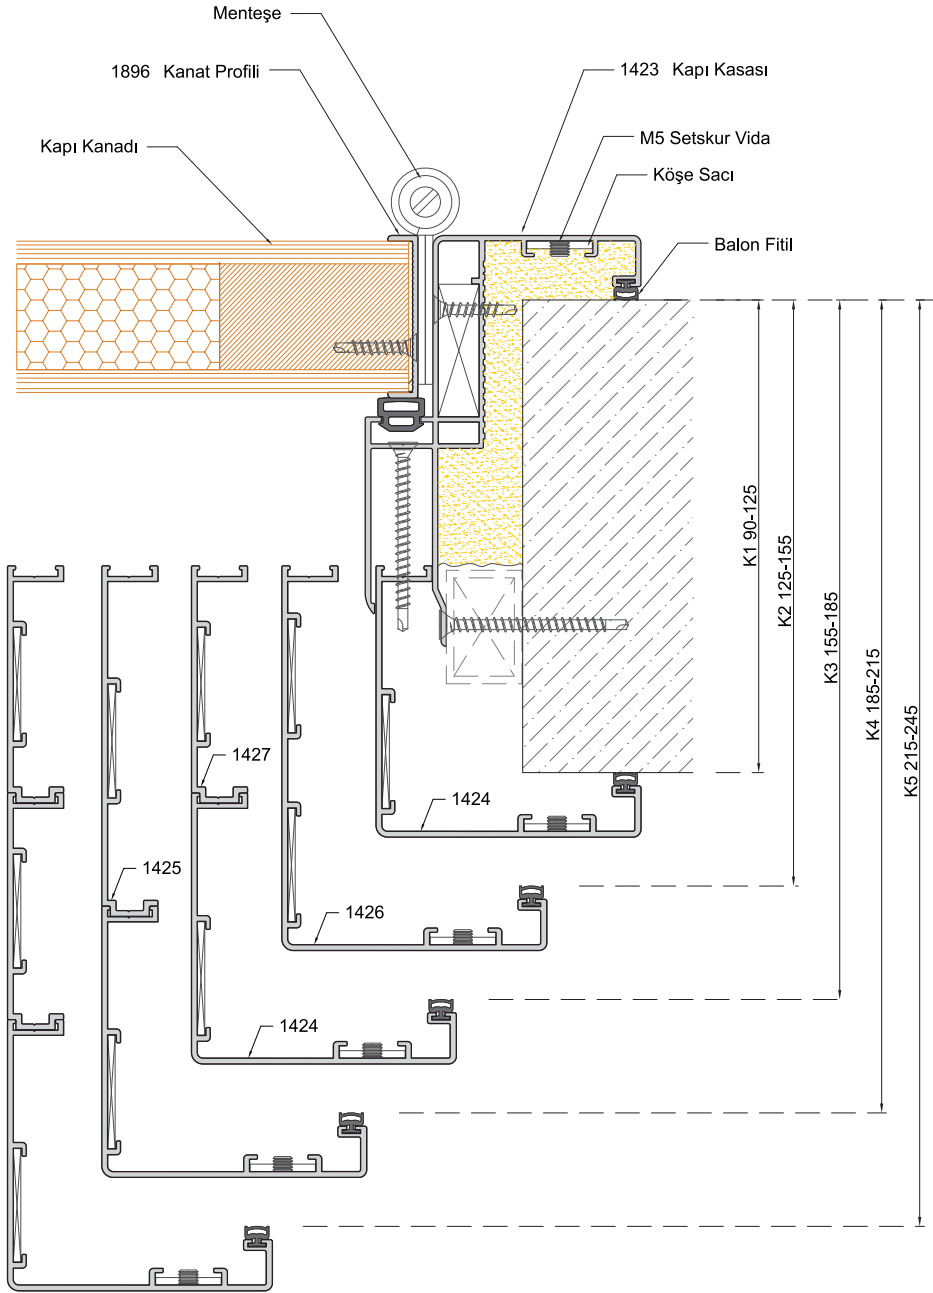

Düz Ayarlanabilir Kapı Kasası

KAPI TİPİ	KASA / PERVAZ / UZATMA	DUVAR KALINLIĞI (mm)
K1	1423 / 1424	95 - 125
K2	1423 / 1426	125 - 155
K3	1423 / 1424 / 1427	155 - 185
K4	1423 / 1424 / 1425	185 - 215
K5	1423 / 1424 / 1427 / 1427	215 - 245
K6	1423 / 1424 / 1425 / 1427	245 - 275
K7	1423 / 1424 / 1425 / 1425	275 - 305