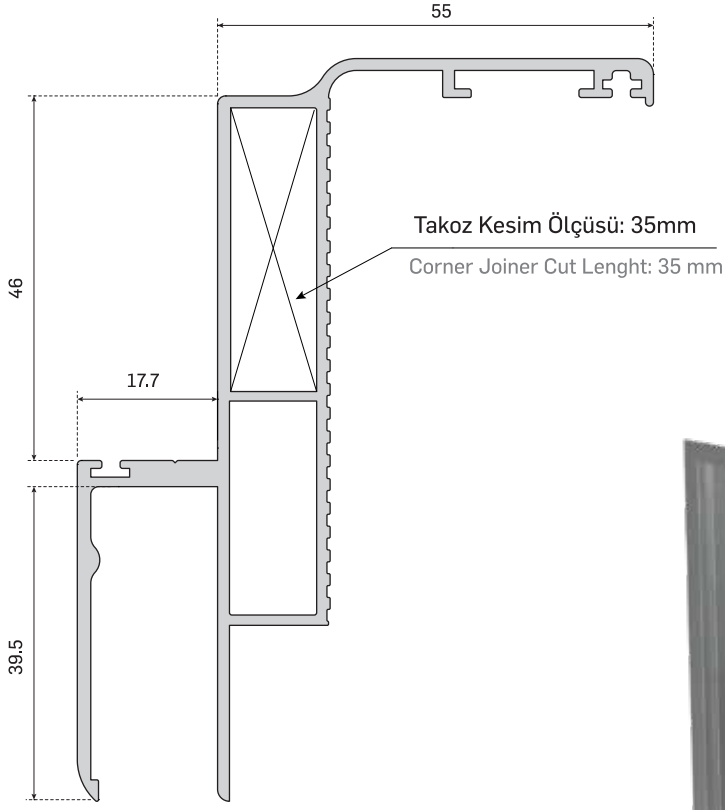

KASA PROFİLİ MAIN FRAME	
Profil No Profile No	1570
Birim Ağırlık Unit weight	1,340 Kg/mt