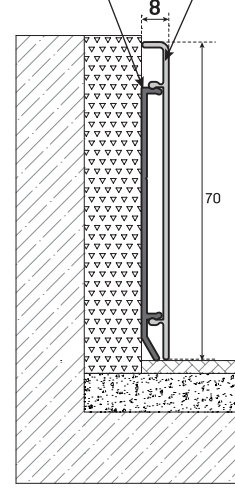

Kapı Kasaları İle Uyumlu Süpürgelik