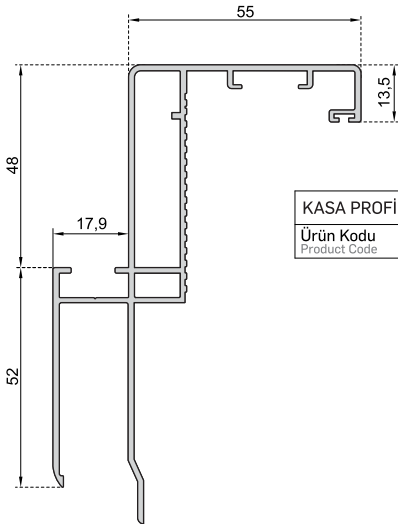

PERVAZ PROFİLİ JAMB FRAME	
Profil No Profile No	1619
Birim Ağırlık Unit weight	1,340 Kg/mt

PERVAZ PROFİLİ JAMB FRAME	
Profil No Profile No	1633
Birim Ağırlık Unit weight	1,610 Kg/mt

PERVAZ EK PROFİLİ JAMB ADDITIONAL FRAME	
Profil No Profile No	1581
Birim Ağırlık Unit weight	0,690 Kg/mt

<b>KÖŞE TAKOZU</b> ALUMINIUM CORNER JOINER	
Profil No Profile No	<b>1960</b>
Birim Ağırlık Unit weight	0,700 Kg/mt

<b>KAPI KANAT PROFİLİ</b> DOOR WING FRAME	
Profil No Profile No	<b>1572</b>
Birim Ağırlık Unit weight	0,436 Kg/mt

<b>KAPI KANAT PROFİLİ</b> DOOR WING FRAME	
Profil No Profile No	<b>1896</b>
Birim Ağırlık Unit weight	0,200 Kg/mt

<b>KÖŞE SACI</b> STEEL CORNER JOINER	
Ürün Kodu Product Code	<b>122.0014</b>

<b>KASA PROFİLİ</b> MAIN FRAME	
Ürün Kodu Product Code	<b>1423</b>