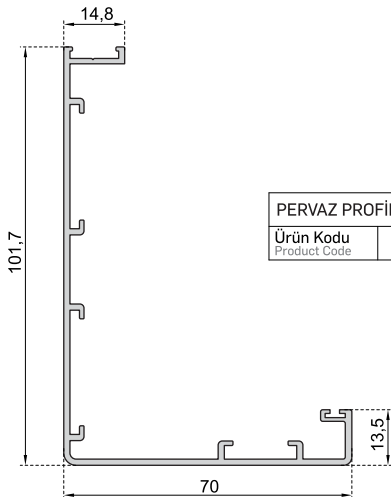

PERVAZ PROFİLİ 2 JAMB FRAME 2	
Ürün Kodu Product Code	1426

PERVAZ EK PROFİLİ 2 JAMB ADDITIONAL FRAME 2	
Ürün Kodu Product Code	1425

PERVAZ EK PROFİLİ 1 JAMB ADDITIONAL FRAME 1	
Ürün Kodu Product Code	1427