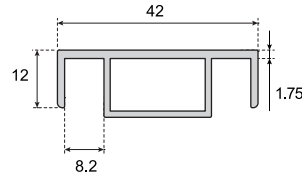

KASA PROFİLİ MAIN FRAME	
Profil No Profile No	1570
Birim Ağırlık Unit weight	1,340 Kg/mt

PERVAZ PROFİLİ JAMB FRAME	
Profil No Profile No	1571
Birim Ağırlık Unit weight	0,800 Kg/mt

PERVAZ PROFİLİ JAMB FRAME	
Profil No Profile No	1617
Birim Ağırlık Unit weight	1,050 Kg/mt

PERVAZ PROFİLİ JAMB FRAME	
Profil No Profile No	1619
Birim Ağırlık Unit weight	1,340 Kg/mt

PERVAZ PROFİLİ JAMB FRAME	
Profil No Profile No	1633
Birim Ağırlık Unit weight	1,610 Kg/mt

PERVAZ EK PROFİLİ JAMB ADDITIONAL FRAME	
Profil No Profile No	1581
Birim Ağırlık Unit weight	0,690 Kg/mt

<b>KÖŞE TAKOZU</b> ALUMINIUM CORNER JOINER	
Profil No Profile No	<b>1960</b>
Birim Ağırlık Unit weight	0,700 Kg/mt

<b>KAPI KANAT PROFİLİ</b> DOOR WING FRAME	
Profil No Profile No	<b>1572</b>
Birim Ağırlık Unit weight	0,436 Kg/mt