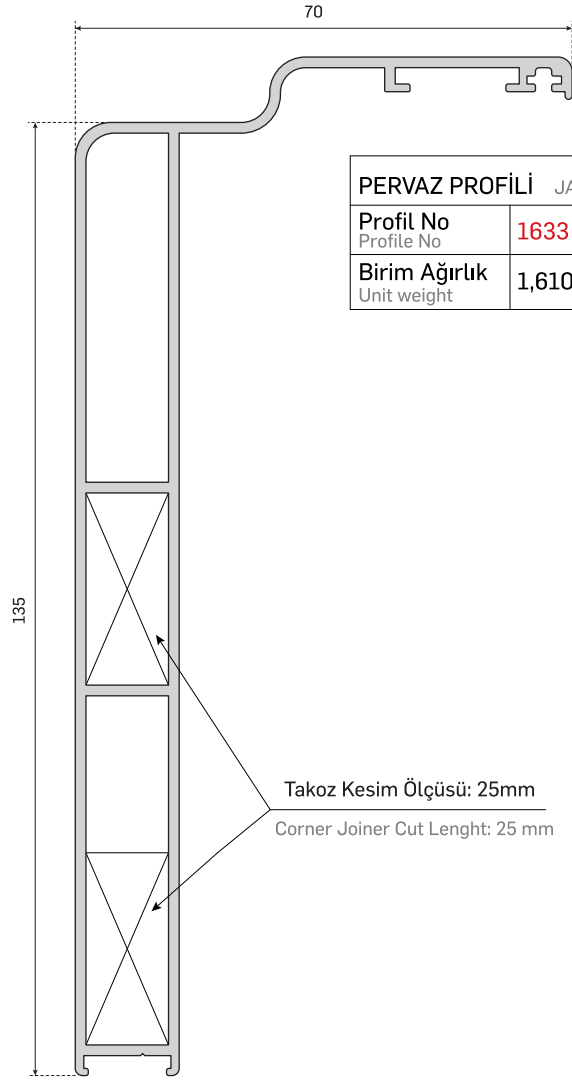

KASA PROFİLİ MAIN FRAME	
Profil No Profile No	1570
Birim Ağırlık Unit weight	1,340 Kg/mt

PERVAZ PROFİLİ JAMB FRAME	
Profil No Profile No	1571
Birim Ağırlık Unit weight	0,800 Kg/mt

PERVAZ PROFİLİ JAMB FRAME	
Profil No Profile No	1617
Birim Ağırlık Unit weight	1,050 Kg/mt

PERVAZ PROFİLİ JAMB FRAME	
Profil No Profile No	1619
Birim Ağırlık Unit weight	1,340 Kg/mt

PERVAZ PROFİLİ JAMB FRAME	
Profil No Profile No	1633
Birim Ağırlık Unit weight	1,610 Kg/mt

PERVAZ EK PROFİLİ JAMB ADDITIONAL FRAME	
Profil No Profile No	1581
Birim Ağırlık Unit weight	0,690 Kg/mt