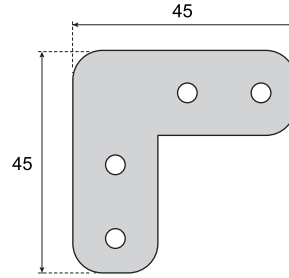

KÖŞE SACI STEEL CORNER JOINER	
Ürün Kodu Product Code	122.0014