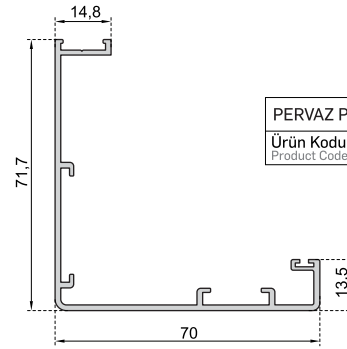

PERVAZ PROFİLİ JAMB FRAME	
Profil No Profile No	1619
Birim Ağırlık Unit weight	1,340 Kg/mt

PERVAZ PROFİLİ JAMB FRAME	
Profil No Profile No	1633
Birim Ağırlık Unit weight	1,610 Kg/mt

PERVAZ EK PROFİLİ JAMB ADDITIONAL FRAME	
Profil No Profile No	1581
Birim Ağırlık Unit weight	0,690 Kg/mt

<b>KÖŞE TAKOZU</b> ALUMINIUM CORNER JOINER	
Profil No Profile No	<b>1960</b>
Birim Ağırlık Unit weight	0,700 Kg/mt

<b>KAPI KANAT PROFİLİ</b> DOOR WING FRAME	
Profil No Profile No	<b>1572</b>
Birim Ağırlık Unit weight	0,436 Kg/mt

<b>KAPI KANAT PROFİLİ</b> DOOR WING FRAME	
Profil No Profile No	<b>1896</b>
Birim Ağırlık Unit weight	0,200 Kg/mt

<b>KÖŞE SACI</b> STEEL CORNER JOINER	
Ürün Kodu Product Code	<b>122.0014</b>

<b>KASA PROFİLİ</b> MAIN FRAME	
Ürün Kodu Product Code	<b>1423</b>