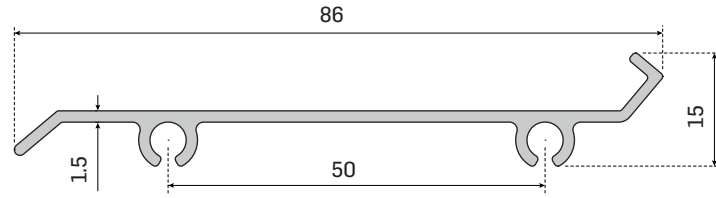

BIÇAKLAR / BLADES

AR-M-45
0,31 kg/mt

AR-M-50
0,385 kg/mt

AR-M-90
1,30 kg/mt

B-84
0,35 kg/mt

B-86
0,49 kg/mt

B-100
0,49 kg/mt

BIÇAKLAR / BLADES

B-185
2,38 kg/mt

B-200
2,73 kg/mt

DB-150
1,86 kg/mt

DB-200
2,32 kg/mt

ASKI PROFİLLERİ / HANGER PROFILES

AR-MT-45
Askı Profili
Hanger Profile
1,28 kg/mt

AR-MT-90
Askı Profili
Hanger Profile
1,40 kg/mt

AR-MC-45
Çerçeve Profili
Frame Profile
0,82 kg/mt