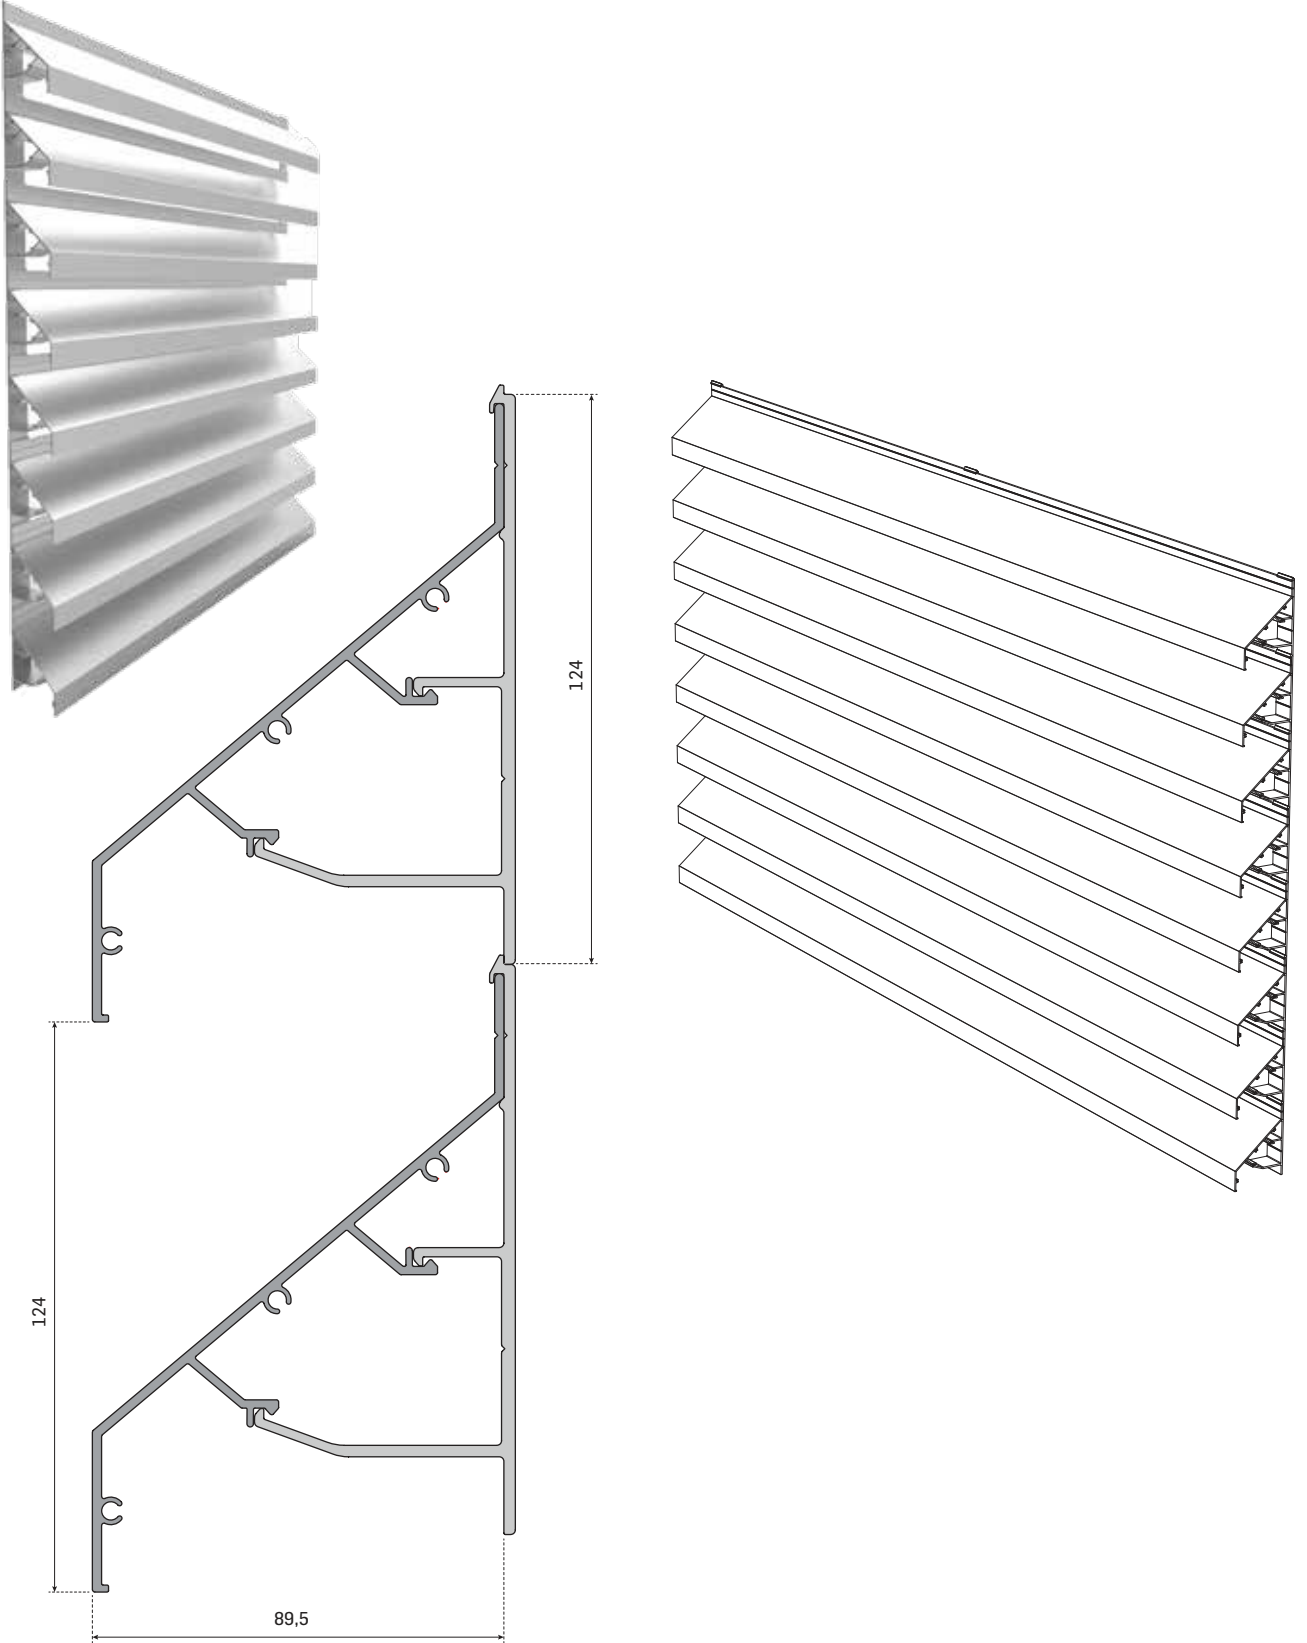

Kuş Teli

AR-M-50

Toplam Ağırlık / Total Weight : 8,35 kg/mt²

Boyalı ve eloksallı olarak temin edilebilmektedir. Kuş teli gerektirmez.

Available in painted and anodized. No need for bird screen.

AR-M-50 Menfez ve Çerçevesi AR-M-50 Louvres and Frame