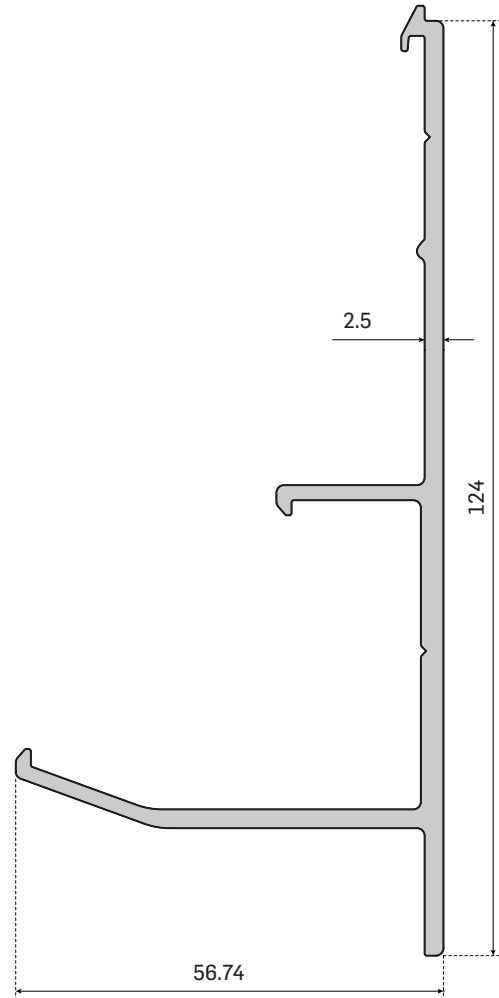

B-185
2,38 kg/mt

B-200
2,73 kg/mt

DB-150
1,86 kg/mt

DB-200
2,32 kg/mt

ASKI PROFİLLERİ / HANGER PROFILES

AR-MT-45
Askı Profili
Hanger Profile
1,28 kg/mt

AR-MT-90
Askı Profili
Hanger Profile
1,40 kg/mt

AR-MC-45
Çerçeve Profili
Frame Profile
0,82 kg/mt

AR-MC-45-1
Çerçeve Profili
Frame Profile
0,59 kg/mt

AR-MC-70
Çerçeve Profili
Frame Profile
0,90 kg/mt

AR-MC-100
Çerçeve Profili
Frame Profile
1.00 kg/mt

KAPAK PROFİLİ / CLOSER PROFILE

AR-DM-100
0,39 kg/mt