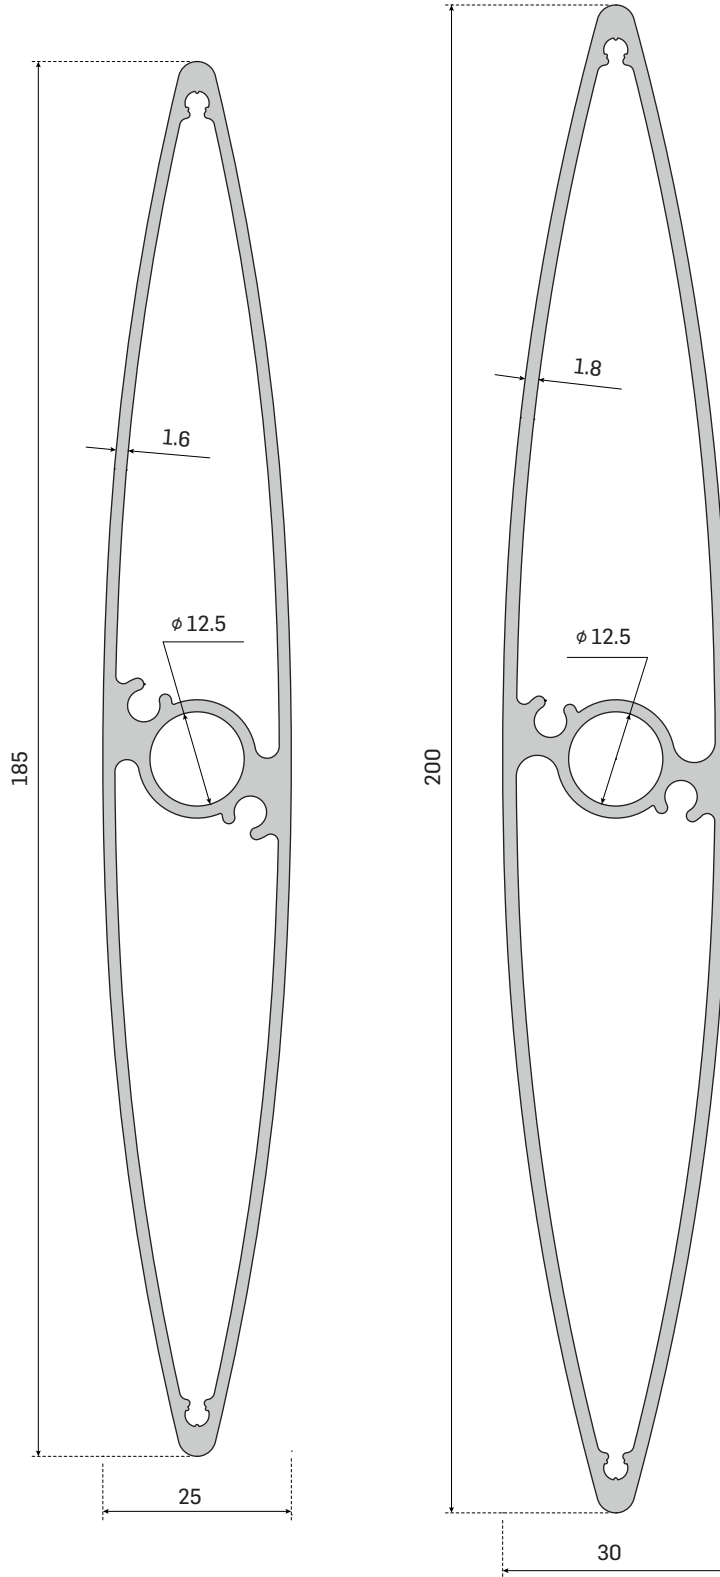

menfez ve güneş kırıcılar

louvres & solar shading

MENFEZ VE GÜNEŞ KIRICI PROFİLLERİ / LOUVRES & SOLAR SHADING PROFILES			
Resim Picture	Profil No Profile No	Profil Adı Profile Name	Ağırlık / Weight (Kg/mt)
	AR-M-45	Bıçak / Blade	0,31
	AR-M-50	Bıçak / Blade	0,385
	AR-M-90	Bıçak / Blade	1,30
	B-84	Bıçak / Blade	0,35
	B-86	Bıçak / Blade	0,49
	B-100	Bıçak / Blade	0,49
	B-185	Bıçak / Blade	2,38
	B-200	Bıçak / Blade	2,73
	DB-150	Bıçak / Blade	1,76
	DB-200	Bıçak / Blade	2,32
	AR-MT-45	Askı Profili / Hanger Profile	1,28
	AR-MT-90	Askı Profili / Hanger Profile	1,40
	AR-MC-45	Çerçeve Profili / Frame Profile	0,82
	AR-MC-45-1	Çerçeve Profili / Frame Profile	0,59
	AR-MC-70	Çerçeve Profili / Frame Profile	0,90
	AR-MC-100	Çerçeve Profili / Frame Profile	1,00
	AR-DM-100	Kapak Profili / Closer Profile	0,39
	AR-DM-150	Kapak Profili / Closer Profile	0,69

BIÇAKLAR / BLADES

AR-M-45
0,31 kg/mt

AR-M-50
0,385 kg/mt

AR-M-90
1,30 kg/mt

B-84
0,35 kg/mt

B-86
0,49 kg/mt

B-100
0,49 kg/mt

BIÇAKLAR / BLADES

B-185
2,38 kg/mt

B-200
2,73 kg/mt

DB-150
1,86 kg/mt

DB-200
2,32 kg/mt

ASKI PROFİLLERİ / HANGER PROFILES

AR-MT-45
Askı Profili
Hanger Profile
1,28 kg/mt

AR-MT-90
Askı Profili
Hanger Profile
1,40 kg/mt

AR-MC-45
Çerçeve Profili
Frame Profile
0,82 kg/mt