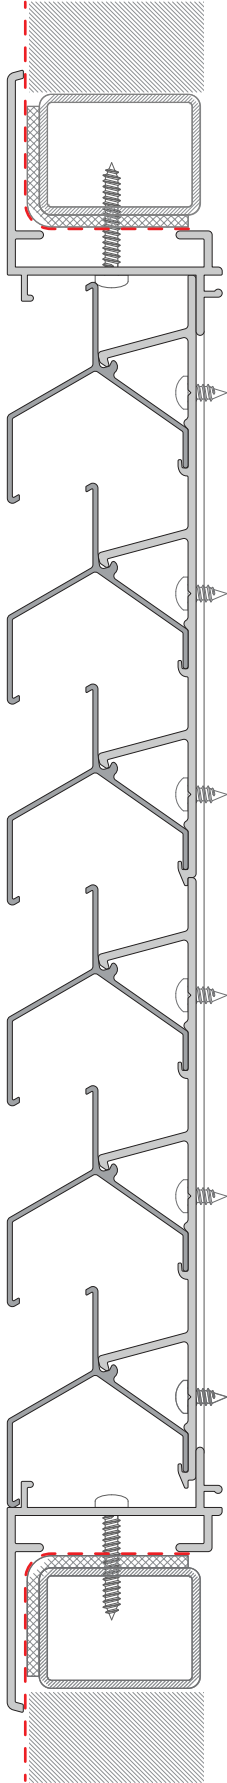

AR-M-50 Menfez ve Çerçevesi AR-M-50 Louvres and Frame