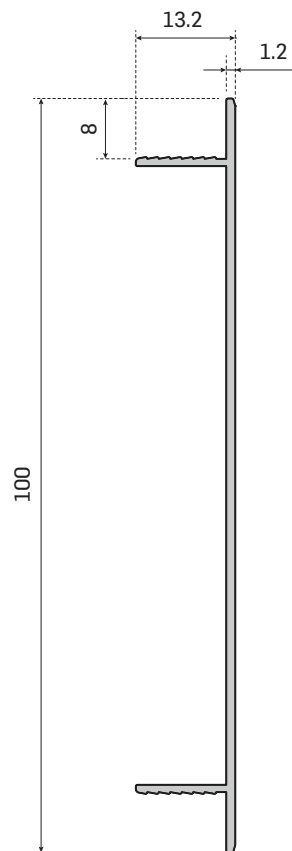

B-185
2,38 kg/mt

B-200
2,73 kg/mt

DB-150
1,86 kg/mt

DB-200
2,32 kg/mt

ASKI PROFİLLERİ / HANGER PROFILES

AR-MT-45
Askı Profili
Hanger Profile
1,28 kg/mt

AR-MT-90
Askı Profili
Hanger Profile
1,40 kg/mt

AR-MC-45
Çerçeve Profili
Frame Profile
0,82 kg/mt

AR-MC-45-1
Çerçeve Profili
Frame Profile
0,59 kg/mt

AR-MC-70
Çerçeve Profili
Frame Profile
0,90 kg/mt

AR-MC-100
Çerçeve Profili
Frame Profile
1.00 kg/mt

KAPAK PROFİLİ / CLOSER PROFILE

AR-DM-100
0,39 kg/mt