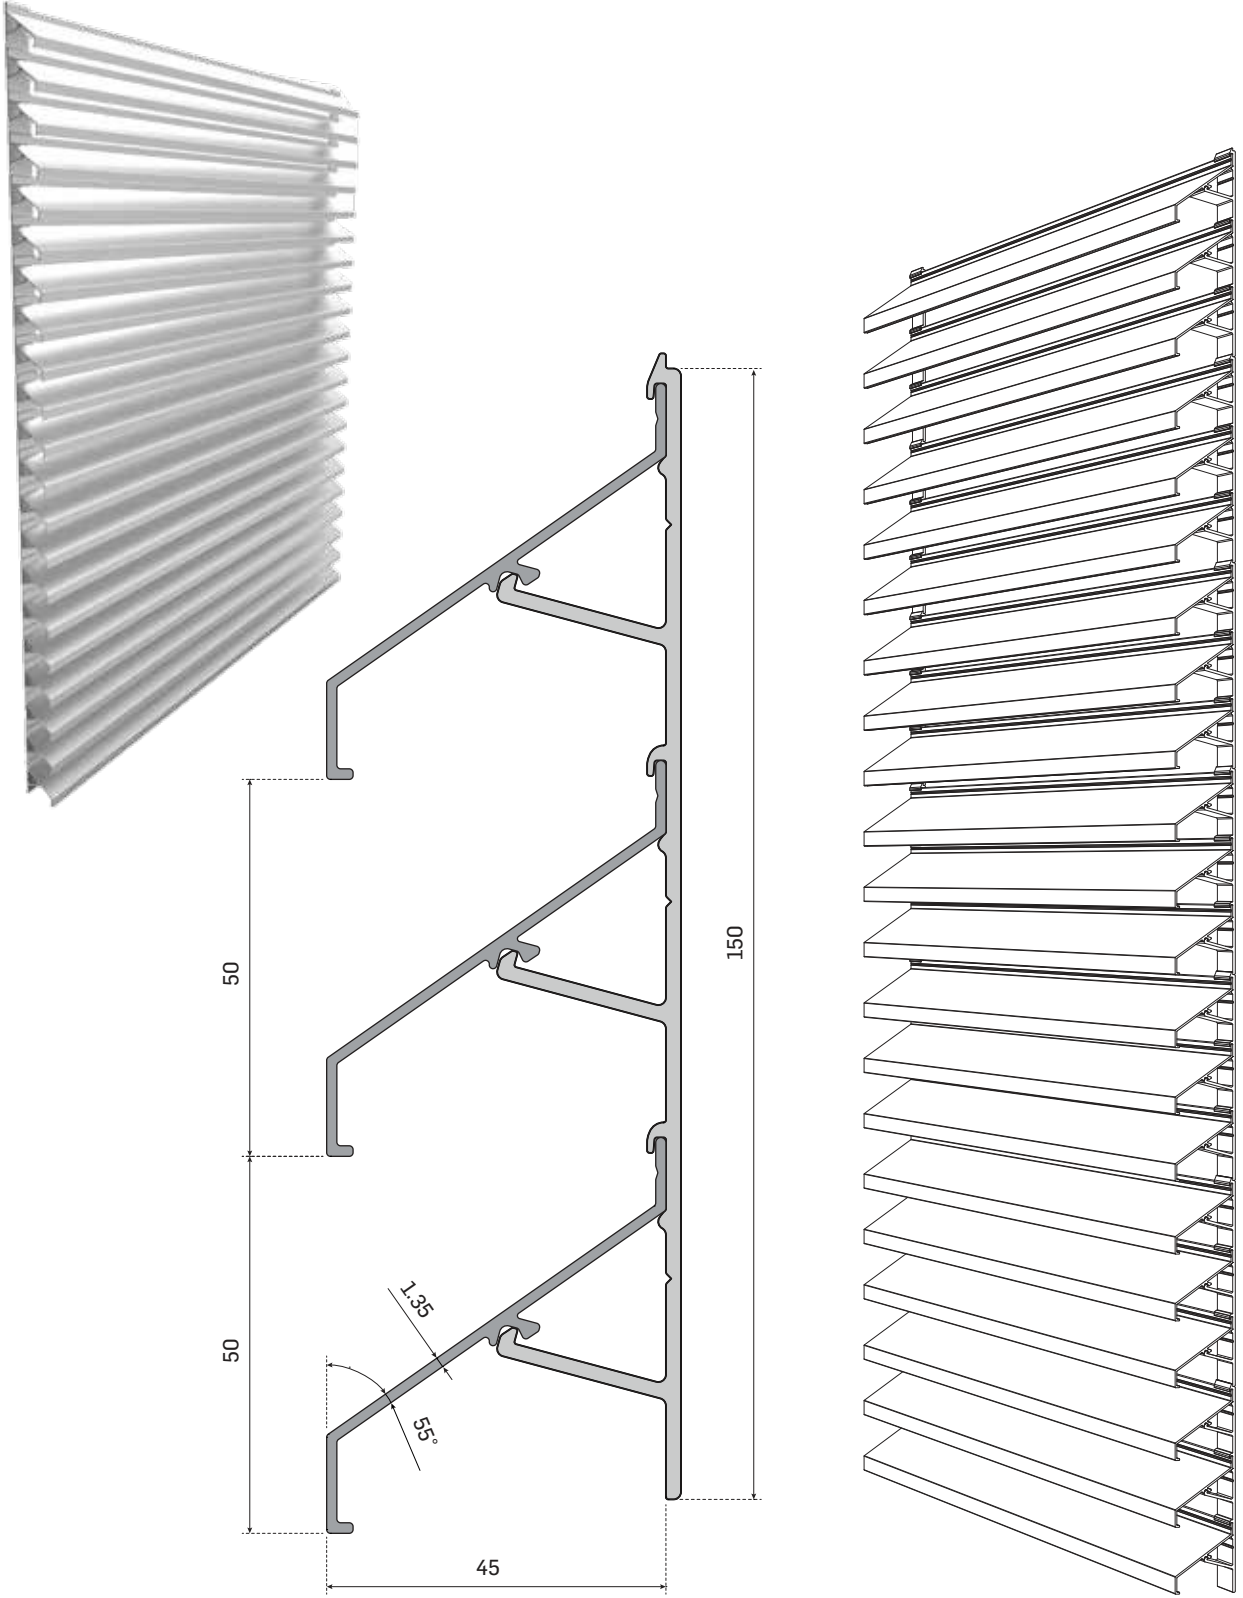

AR-DM-100
0,39 kg/mt

AR-DM-150
0,69 kg/mt

AR-M-45

Toplam Ağırlık / Total Weight : 6,70 kg/mt²
Boyalı ve eloksallı olarak temin edilebilmektedir.
Available in painted and anodized.