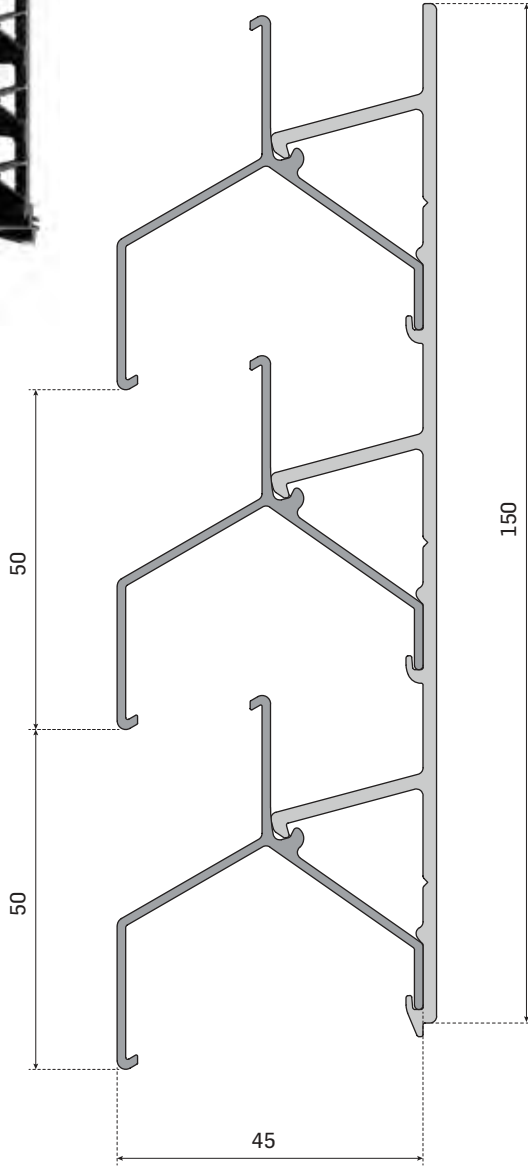

B-185
2,38 kg/mt

B-200
2,73 kg/mt

DB-150
1,86 kg/mt

DB-200
2,32 kg/mt

ASKI PROFİLLERİ / HANGER PROFILES

AR-MT-45
Askı Profili
Hanger Profile
1,28 kg/mt

AR-MT-90
Askı Profili
Hanger Profile
1,40 kg/mt

AR-MC-45
Çerçeve Profili
Frame Profile
0,82 kg/mt

AR-DM-150
0,69 kg/mt

AR-M-45

Toplam Ağırlık / Total Weight : 6,70 kg/mt²
Boyalı ve eloksallı olarak temin edilebilmektedir.
Available in painted and anodized.

AR-M-45 Menfez ve Çerçevesi AR-M-45 Louvres and Frame

Kuş Teli

AR-M-50

Toplam Ağırlık / Total Weight : 8,35 kg/mt²

Boyalı ve eloksallı olarak temin edilebilmektedir. Kuş teli gerektirmez.

Available in painted and anodized. No need for bird screen.

AR-M-50 Menfez ve Çerçevesi AR-M-50 Louvres and Frame