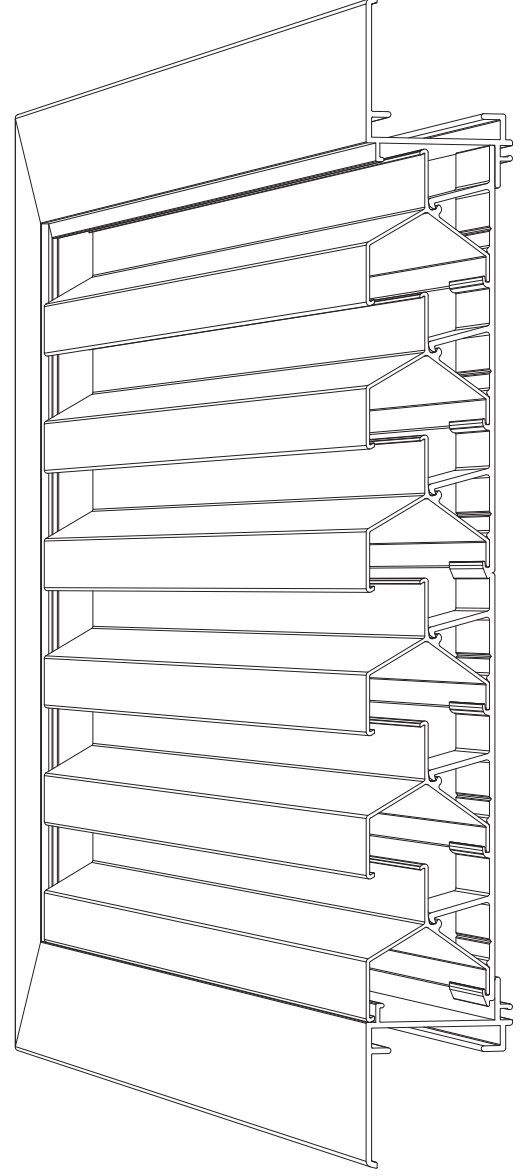

AR-M-50

Toplam Ağırlık / Total Weight : 8,35 kg/mt²

Boyalı ve eloksallı olarak temin edilebilmektedir. Kuş teli gerektirmez.

Available in painted and anodized. No need for bird screen.