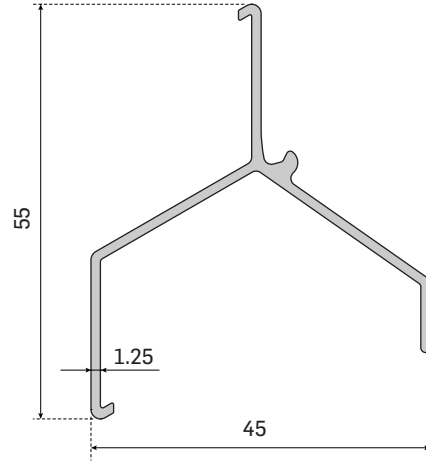

AR-M-50
0,385 kg/mt