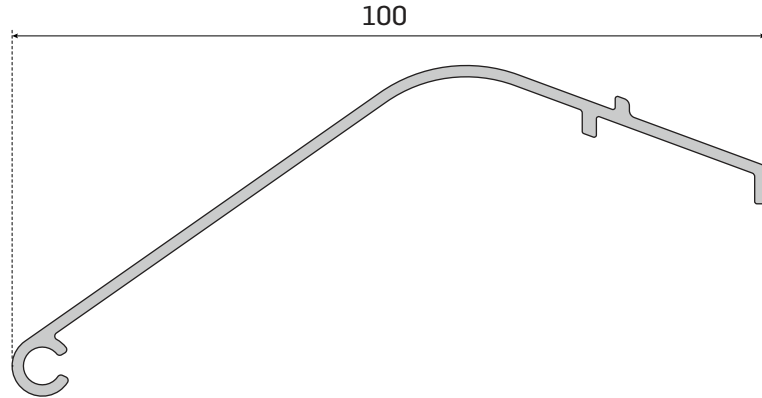

BIÇAKLAR / BLADES

AR-M-45
0,31 kg/mt

AR-M-50
0,385 kg/mt

AR-M-90
1,30 kg/mt

B-84
0,35 kg/mt

B-86
0,49 kg/mt

B-100
0,49 kg/mt

BIÇAKLAR / BLADES

B-185
2,38 kg/mt

B-200
2,73 kg/mt

DB-150
1,86 kg/mt

DB-200
2,32 kg/mt

ASKI PROFİLLERİ / HANGER PROFILES

AR-MT-45
Askı Profili
Hanger Profile
1,28 kg/mt

AR-MT-90
Askı Profili
Hanger Profile
1,40 kg/mt

AR-MC-45
Çerçeve Profili
Frame Profile
0,82 kg/mt