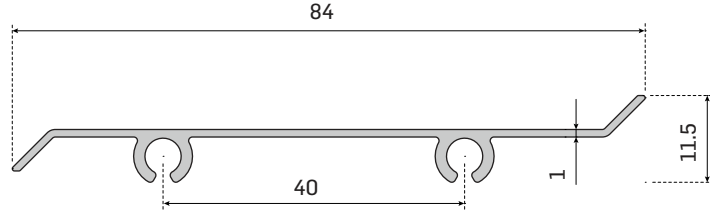

BIÇAKLAR / BLADES

AR-M-45
0,31 kg/mt

AR-M-50
0,385 kg/mt

AR-M-90
1,30 kg/mt

B-84
0,35 kg/mt

B-86
0,49 kg/mt

B-100
0,49 kg/mt

BIÇAKLAR / BLADES

B-185
2,38 kg/mt

B-200
2,73 kg/mt

DB-150
1,86 kg/mt

DB-200
2,32 kg/mt

ASKI PROFİLLERİ / HANGER PROFILES

AR-MT-45
Askı Profili
Hanger Profile
1,28 kg/mt

AR-MT-90
Askı Profili
Hanger Profile
1,40 kg/mt

AR-MC-45
Çerçeve Profili
Frame Profile
0,82 kg/mt