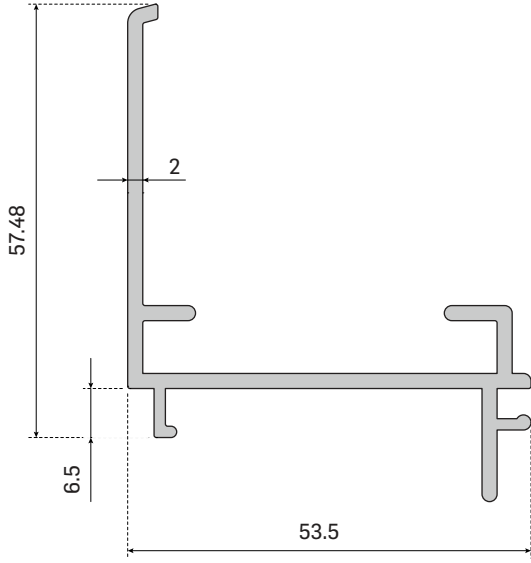

B-185
2,38 kg/mt

B-200
2,73 kg/mt

DB-150
1,86 kg/mt

DB-200
2,32 kg/mt

ASKI PROFİLLERİ / HANGER PROFILES

AR-MT-45
Askı Profili
Hanger Profile
1,28 kg/mt

AR-MT-90
Askı Profili
Hanger Profile
1,40 kg/mt

AR-MC-45
Çerçeve Profili
Frame Profile
0,82 kg/mt

AR-MC-45-1
Çerçeve Profili
Frame Profile
0,59 kg/mt

AR-MC-70
Çerçeve Profili
Frame Profile
0,90 kg/mt

AR-MC-100
Çerçeve Profili
Frame Profile
1.00 kg/mt

KAPAK PROFİLİ / CLOSER PROFILE

AR-DM-100
0,39 kg/mt