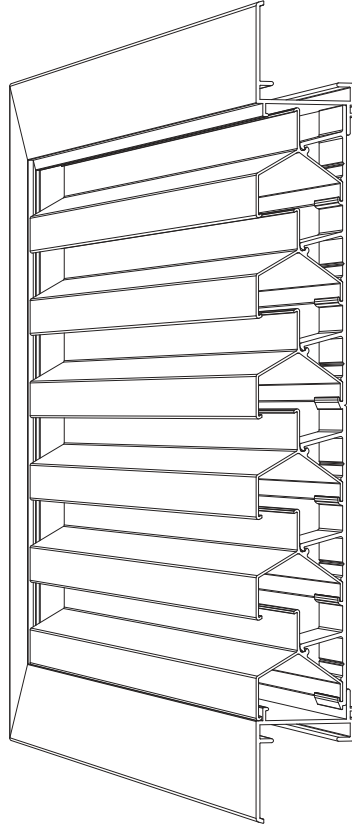

Kuş Teli

AR-M-50

Toplam Ağırlık / Total Weight : 8,35 kg/mt²

Boyalı ve eloksallı olarak temin edilebilmektedir. Kuş teli gerektirmez.

Available in painted and anodized. No need for bird screen.

AR-M-50 Menfez ve Çerçevesi AR-M-50 Louvres and Frame