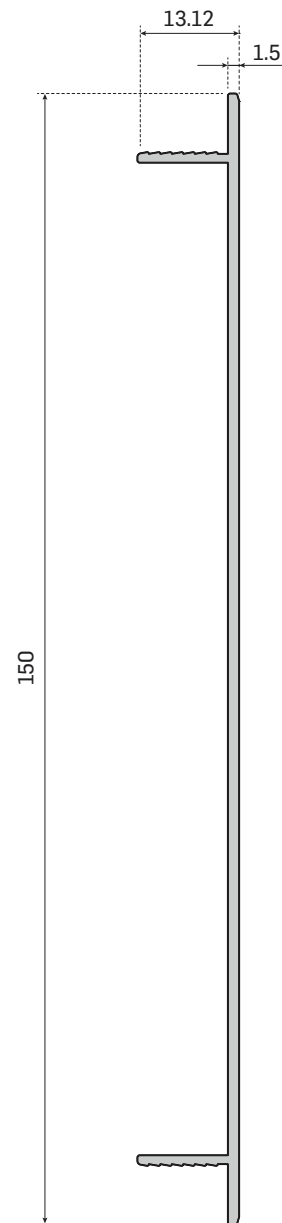

menfez ve güneş kırıcılar

louvres & solar shading

MENFEZ VE GÜNEŞ KIRICI PROFİLLERİ / LOUVRES & SOLAR SHADING PROFILES			
Resim Picture	Profil No Profile No	Profil Adı Profile Name	Ağırlık / Weight (Kg/mt)
	AR-M-45	Bıçak / Blade	0,31
	AR-M-50	Bıçak / Blade	0,385
	AR-M-90	Bıçak / Blade	1,30
	B-84	Bıçak / Blade	0,35
	B-86	Bıçak / Blade	0,49
	B-100	Bıçak / Blade	0,49
	B-185	Bıçak / Blade	2,38
	B-200	Bıçak / Blade	2,73
	DB-150	Bıçak / Blade	1,76
	DB-200	Bıçak / Blade	2,32
	AR-MT-45	Askı Profili / Hanger Profile	1,28
	AR-MT-90	Askı Profili / Hanger Profile	1,40
	AR-MC-45	Çerçeve Profili / Frame Profile	0,82
	AR-MC-45-1	Çerçeve Profili / Frame Profile	0,59
	AR-MC-70	Çerçeve Profili / Frame Profile	0,90
	AR-MC-100	Çerçeve Profili / Frame Profile	1,00
	AR-DM-100	Kapak Profili / Closer Profile	0,39
	AR-DM-150	Kapak Profili / Closer Profile	0,69

BIÇAKLAR / BLADES

AR-M-45
0,31 kg/mt

AR-M-50
0,385 kg/mt

AR-M-90
1,30 kg/mt

B-84
0,35 kg/mt

B-86
0,49 kg/mt

B-100
0,49 kg/mt

BIÇAKLAR / BLADES

B-185
2,38 kg/mt

B-200
2,73 kg/mt

DB-150
1,86 kg/mt

DB-200
2,32 kg/mt

ASKI PROFİLLERİ / HANGER PROFILES

AR-MT-45
Askı Profili
Hanger Profile
1,28 kg/mt

AR-MT-90
Askı Profili
Hanger Profile
1,40 kg/mt

AR-MC-45
Çerçeve Profili
Frame Profile
0,82 kg/mt

AR-MC-45-1
Çerçeve Profili
Frame Profile
0,59 kg/mt

AR-MC-70
Çerçeve Profili
Frame Profile
0,90 kg/mt

AR-MC-100
Çerçeve Profili
Frame Profile
1.00 kg/mt

KAPAK PROFİLİ / CLOSER PROFILE

AR-DM-100
0,39 kg/mt