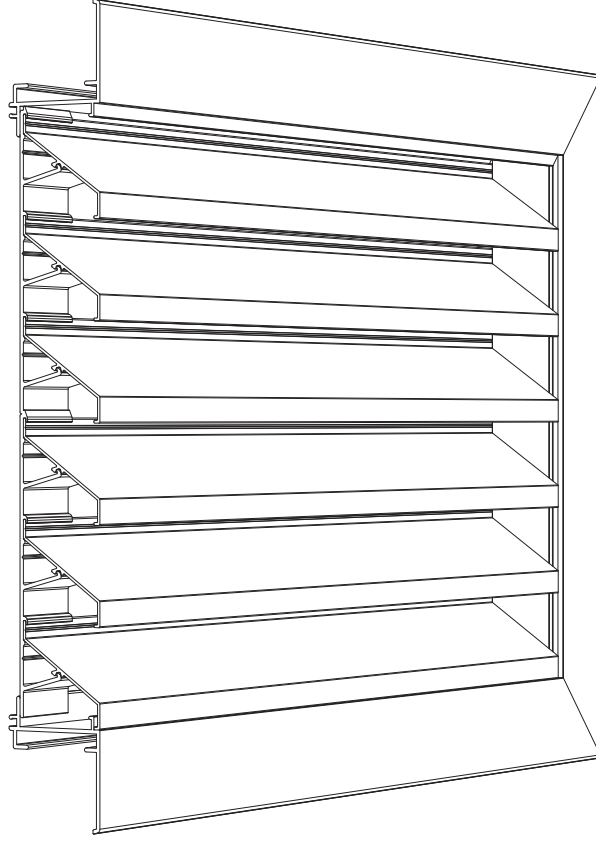

AR-M-45 Menfez ve Çerçevesi AR-M-45 Louvres and Frame