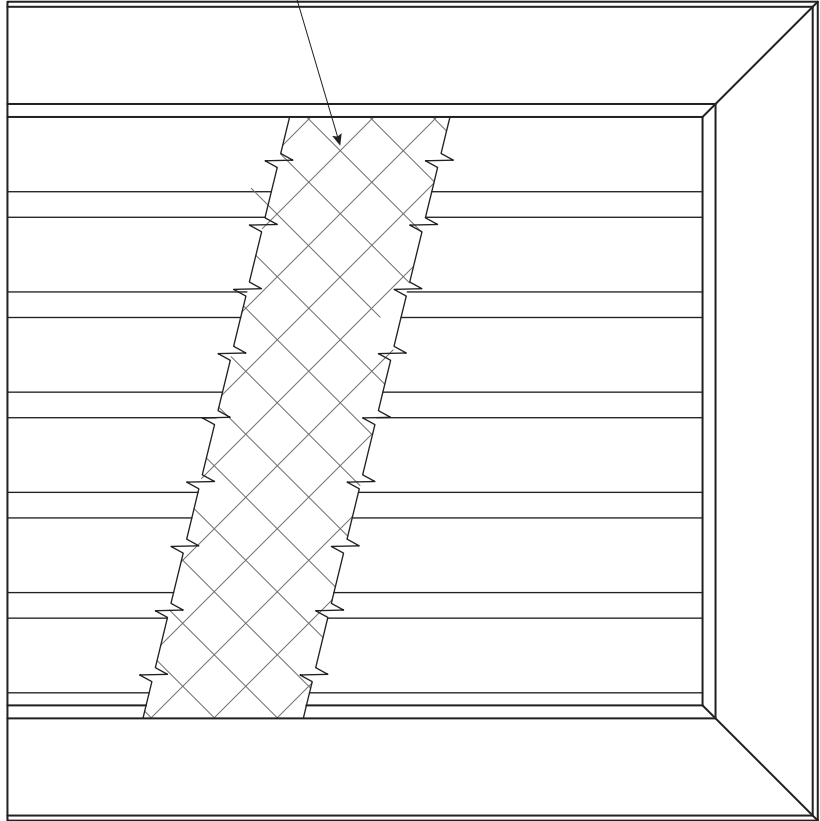

Kuş Teli

AR-M-50

Toplam Ağırlık / Total Weight : 8,35 kg/mt²

Boyalı ve eloksallı olarak temin edilebilmektedir. Kuş teli gerektirmez.

Available in painted and anodized. No need for bird screen.

AR-M-50 Menfez ve Çerçevesi AR-M-50 Louvres and Frame