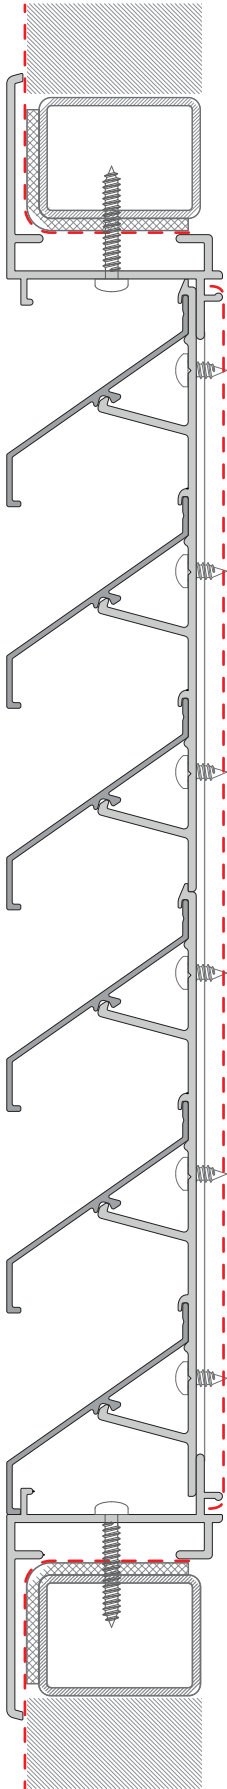

AR-M-45 Menfez ve Çerçevesi AR-M-45 Louvres and Frame