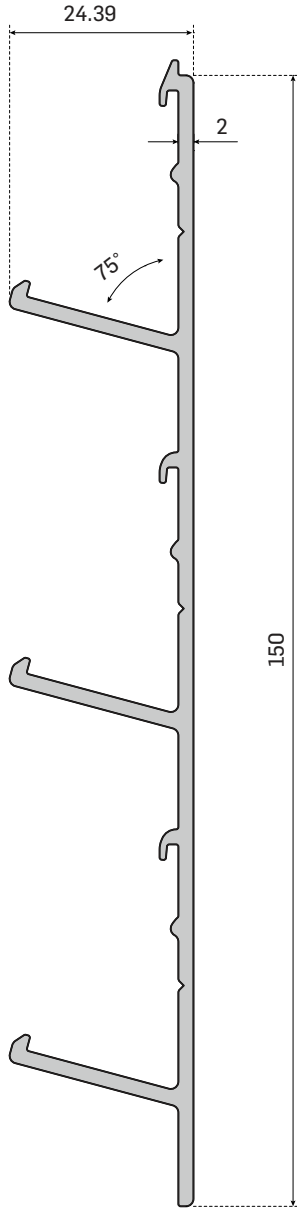

menfez ve güneş kırıcılar

louvres & solar shading

MENFEZ VE GÜNEŞ KIRICI PROFİLLERİ / LOUVRES & SOLAR SHADING PROFILES			
Resim Picture	Profil No Profile No	Profil Adı Profile Name	Ağırlık / Weight (Kg/mt)
	AR-M-45	Bıçak / Blade	0,31
	AR-M-50	Bıçak / Blade	0,385
	AR-M-90	Bıçak / Blade	1,30
	B-84	Bıçak / Blade	0,35
	B-86	Bıçak / Blade	0,49
	B-100	Bıçak / Blade	0,49
	B-185	Bıçak / Blade	2,38
	B-200	Bıçak / Blade	2,73
	DB-150	Bıçak / Blade	1,76
	DB-200	Bıçak / Blade	2,32
	AR-MT-45	Askı Profili / Hanger Profile	1,28
	AR-MT-90	Askı Profili / Hanger Profile	1,40
	AR-MC-45	Çerçeve Profili / Frame Profile	0,82
	AR-MC-45-1	Çerçeve Profili / Frame Profile	0,59
	AR-MC-70	Çerçeve Profili / Frame Profile	0,90
	AR-MC-100	Çerçeve Profili / Frame Profile	1,00
	AR-DM-100	Kapak Profili / Closer Profile	0,39
	AR-DM-150	Kapak Profili / Closer Profile	0,69

BIÇAKLAR / BLADES

AR-M-45
0,31 kg/mt

AR-M-50
0,385 kg/mt

AR-M-90
1,30 kg/mt

B-84
0,35 kg/mt

B-86
0,49 kg/mt

B-100
0,49 kg/mt

BIÇAKLAR / BLADES

B-185
2,38 kg/mt

B-200
2,73 kg/mt

DB-150
1,86 kg/mt

DB-200
2,32 kg/mt

ASKI PROFİLLERİ / HANGER PROFILES

AR-MT-45
Askı Profili
Hanger Profile
1,28 kg/mt

AR-MT-90
Askı Profili
Hanger Profile
1,40 kg/mt

AR-MC-45
Çerçeve Profili
Frame Profile
0,82 kg/mt

AR-MC-45-1
Çerçeve Profili
Frame Profile
0,59 kg/mt

AR-MC-70
Çerçeve Profili
Frame Profile
0,90 kg/mt

AR-MC-100
Çerçeve Profili
Frame Profile
1.00 kg/mt

KAPAK PROFİLİ / CLOSER PROFILE

AR-DM-100
0,39 kg/mt