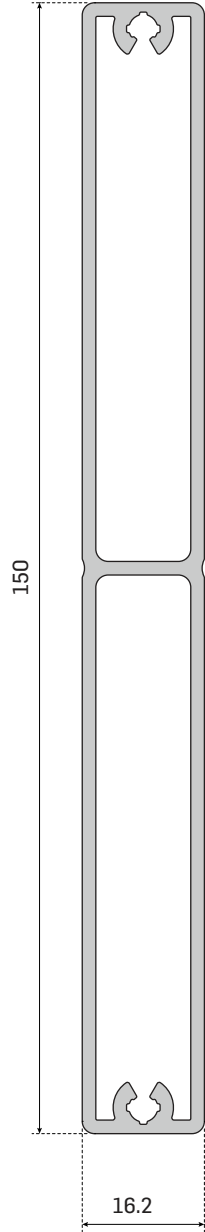

menfez ve güneş kırıcılar

louvres & solar shading

MENFEZ VE GÜNEŞ KIRICI PROFİLLERİ / LOUVRES & SOLAR SHADING PROFILES			
Resim Picture	Profil No Profile No	Profil Adı Profile Name	Ağırlık / Weight (Kg/mt)
	AR-M-45	Bıçak / Blade	0,31
	AR-M-50	Bıçak / Blade	0,385
	AR-M-90	Bıçak / Blade	1,30
	B-84	Bıçak / Blade	0,35
	B-86	Bıçak / Blade	0,49
	B-100	Bıçak / Blade	0,49
	B-185	Bıçak / Blade	2,38
	B-200	Bıçak / Blade	2,73
	DB-150	Bıçak / Blade	1,76
	DB-200	Bıçak / Blade	2,32
	AR-MT-45	Askı Profili / Hanger Profile	1,28
	AR-MT-90	Askı Profili / Hanger Profile	1,40
	AR-MC-45	Çerçeve Profili / Frame Profile	0,82
	AR-MC-45-1	Çerçeve Profili / Frame Profile	0,59
	AR-MC-70	Çerçeve Profili / Frame Profile	0,90
	AR-MC-100	Çerçeve Profili / Frame Profile	1,00
	AR-DM-100	Kapak Profili / Closer Profile	0,39
	AR-DM-150	Kapak Profili / Closer Profile	0,69

BIÇAKLAR / BLADES

AR-M-45
0,31 kg/mt

AR-M-50
0,385 kg/mt

AR-M-90
1,30 kg/mt

B-84
0,35 kg/mt

B-86
0,49 kg/mt

B-100
0,49 kg/mt

BIÇAKLAR / BLADES

B-185
2,38 kg/mt

B-200
2,73 kg/mt

DB-150
1,86 kg/mt

DB-200
2,32 kg/mt

ASKI PROFİLLERİ / HANGER PROFILES

AR-MT-45
Askı Profili
Hanger Profile
1,28 kg/mt

AR-MT-90
Askı Profili
Hanger Profile
1,40 kg/mt

AR-MC-45
Çerçeve Profili
Frame Profile
0,82 kg/mt

AR-MC-45-1
Çerçeve Profili
Frame Profile
0,59 kg/mt

AR-MC-70
Çerçeve Profili
Frame Profile
0,90 kg/mt

AR-MC-100
Çerçeve Profili
Frame Profile
1.00 kg/mt

KAPAK PROFİLİ / CLOSER PROFILE

AR-DM-100
0,39 kg/mt