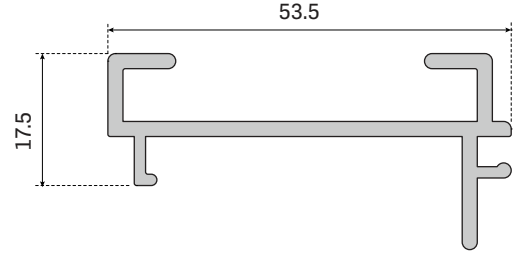

B-185
2,38 kg/mt

B-200
2,73 kg/mt

DB-150
1,86 kg/mt

DB-200
2,32 kg/mt

ASKI PROFİLLERİ / HANGER PROFILES

AR-MT-45
Askı Profili
Hanger Profile
1,28 kg/mt

AR-MT-90
Askı Profili
Hanger Profile
1,40 kg/mt

AR-MC-45
Çerçeve Profili
Frame Profile
0,82 kg/mt