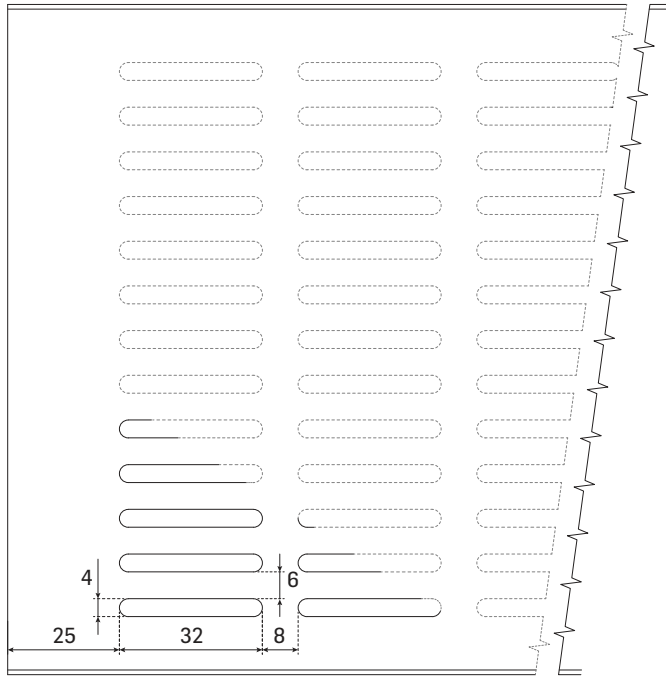

KAPAK PROFİLİ / CLOSER PROFILE