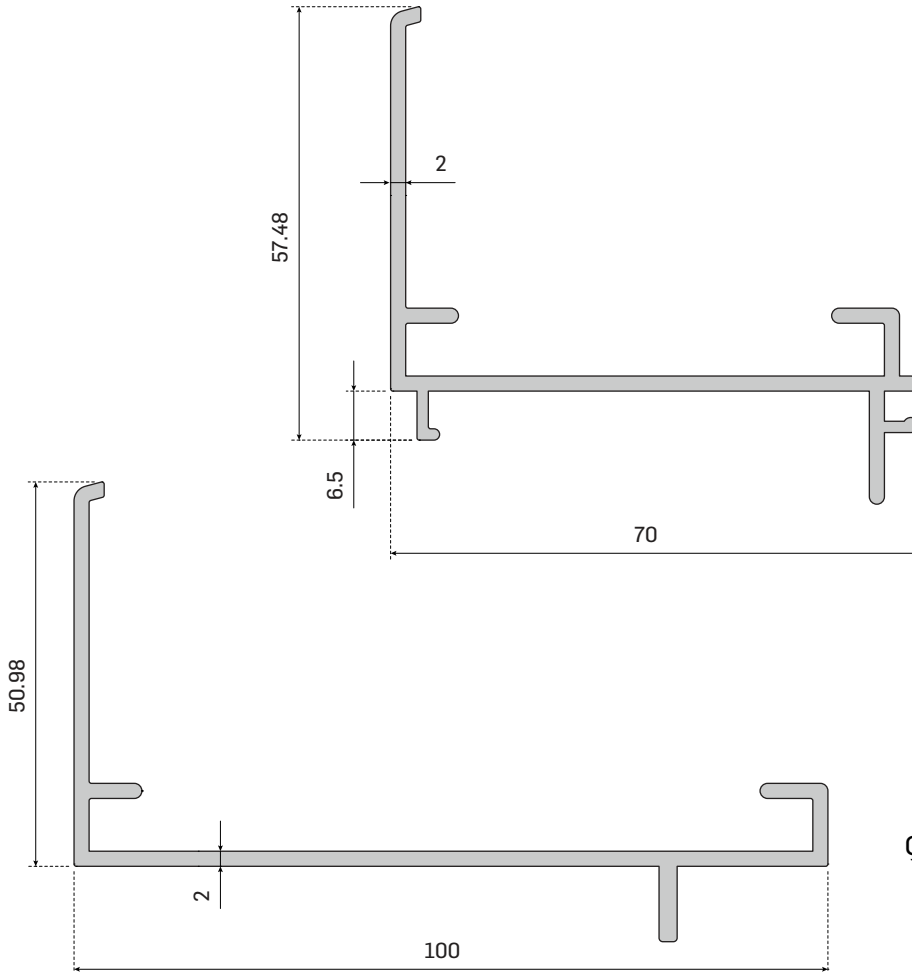

AR-MC-70
Çerçeve Profili
Frame Profile
0,90 kg/mt

AR-MC-100
Çerçeve Profili
Frame Profile
1.00 kg/mt