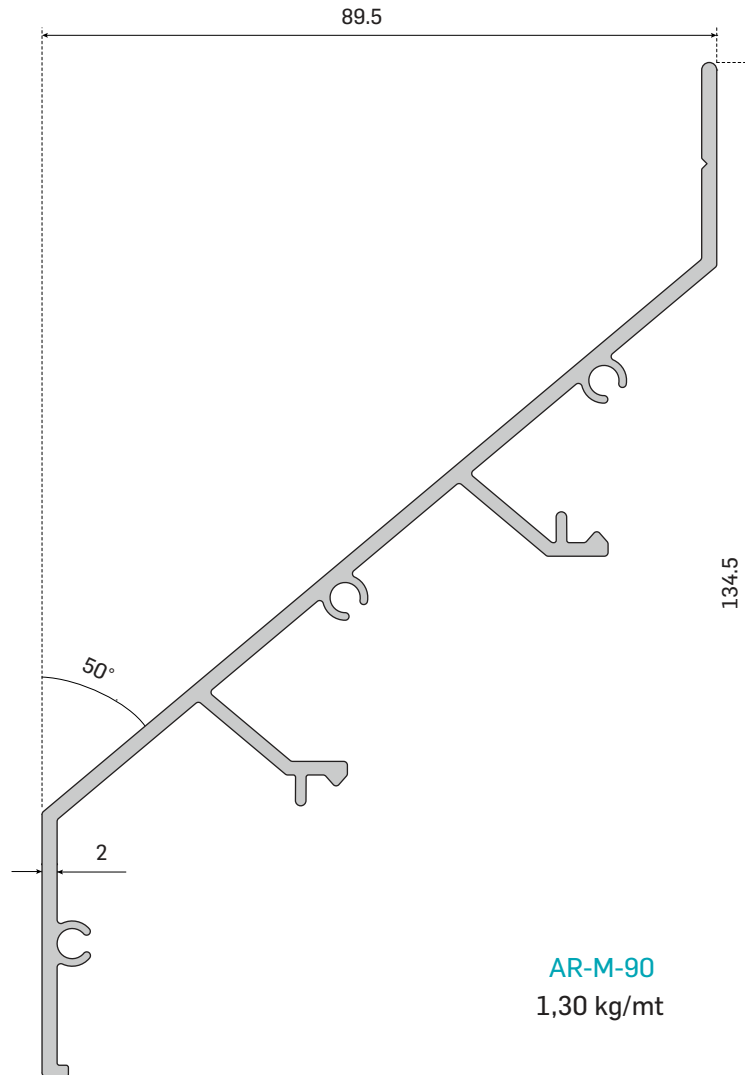

BIÇAKLAR / BLADES

AR-M-45
0,31 kg/mt

AR-M-50
0,385 kg/mt

AR-M-90
1,30 kg/mt

B-84
0,35 kg/mt

B-86
0,49 kg/mt

B-100
0,49 kg/mt

BIÇAKLAR / BLADES