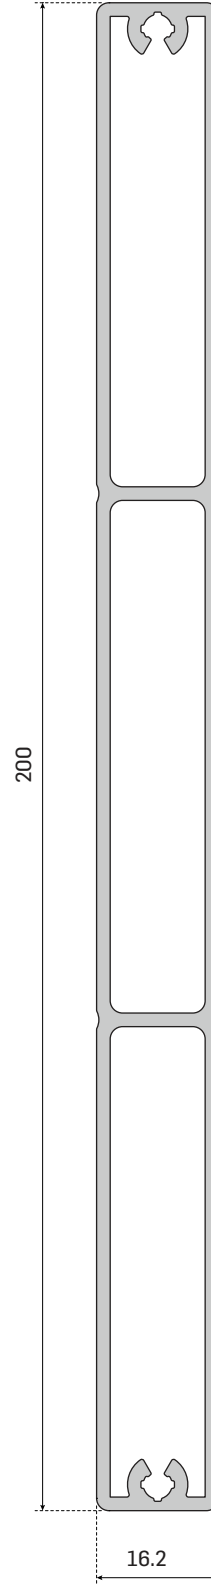

menfez ve güneş kırıcılar

louvres & solar shading

MENFEZ VE GÜNEŞ KIRICI PROFİLLERİ / LOUVRES & SOLAR SHADING PROFILES			
Resim Picture	Profil No Profile No	Profil Adı Profile Name	Ağırlık / Weight (Kg/mt)
	AR-M-45	Bıçak / Blade	0,31
	AR-M-50	Bıçak / Blade	0,385
	AR-M-90	Bıçak / Blade	1,30
	B-84	Bıçak / Blade	0,35
	B-86	Bıçak / Blade	0,49
	B-100	Bıçak / Blade	0,49
	B-185	Bıçak / Blade	2,38
	B-200	Bıçak / Blade	2,73
	DB-150	Bıçak / Blade	1,76
	DB-200	Bıçak / Blade	2,32
	AR-MT-45	Askı Profili / Hanger Profile	1,28
	AR-MT-90	Askı Profili / Hanger Profile	1,40
	AR-MC-45	Çerçeve Profili / Frame Profile	0,82
	AR-MC-45-1	Çerçeve Profili / Frame Profile	0,59
	AR-MC-70	Çerçeve Profili / Frame Profile	0,90
	AR-MC-100	Çerçeve Profili / Frame Profile	1,00
	AR-DM-100	Kapak Profili / Closer Profile	0,39
	AR-DM-150	Kapak Profili / Closer Profile	0,69

BIÇAKLAR / BLADES

AR-M-45
0,31 kg/mt

AR-M-50
0,385 kg/mt

AR-M-90
1,30 kg/mt

B-84
0,35 kg/mt

B-86
0,49 kg/mt

B-100
0,49 kg/mt

BIÇAKLAR / BLADES

B-185
2,38 kg/mt

B-200
2,73 kg/mt

DB-150
1,86 kg/mt

DB-200
2,32 kg/mt

ASKI PROFİLLERİ / HANGER PROFILES

AR-MT-45
Askı Profili
Hanger Profile
1,28 kg/mt

AR-MT-90
Askı Profili
Hanger Profile
1,40 kg/mt

AR-MC-45
Çerçeve Profili
Frame Profile
0,82 kg/mt

AR-MC-45-1
Çerçeve Profili
Frame Profile
0,59 kg/mt

AR-MC-70
Çerçeve Profili
Frame Profile
0,90 kg/mt

AR-MC-100
Çerçeve Profili
Frame Profile
1.00 kg/mt

KAPAK PROFİLİ / CLOSER PROFILE

AR-DM-100
0,39 kg/mt