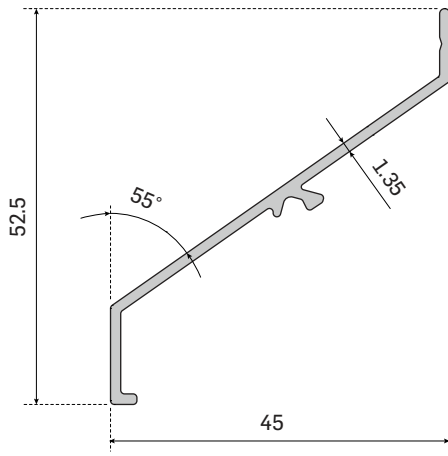

BIÇAKLAR / BLADES

AR-M-45
0,31 kg/mt